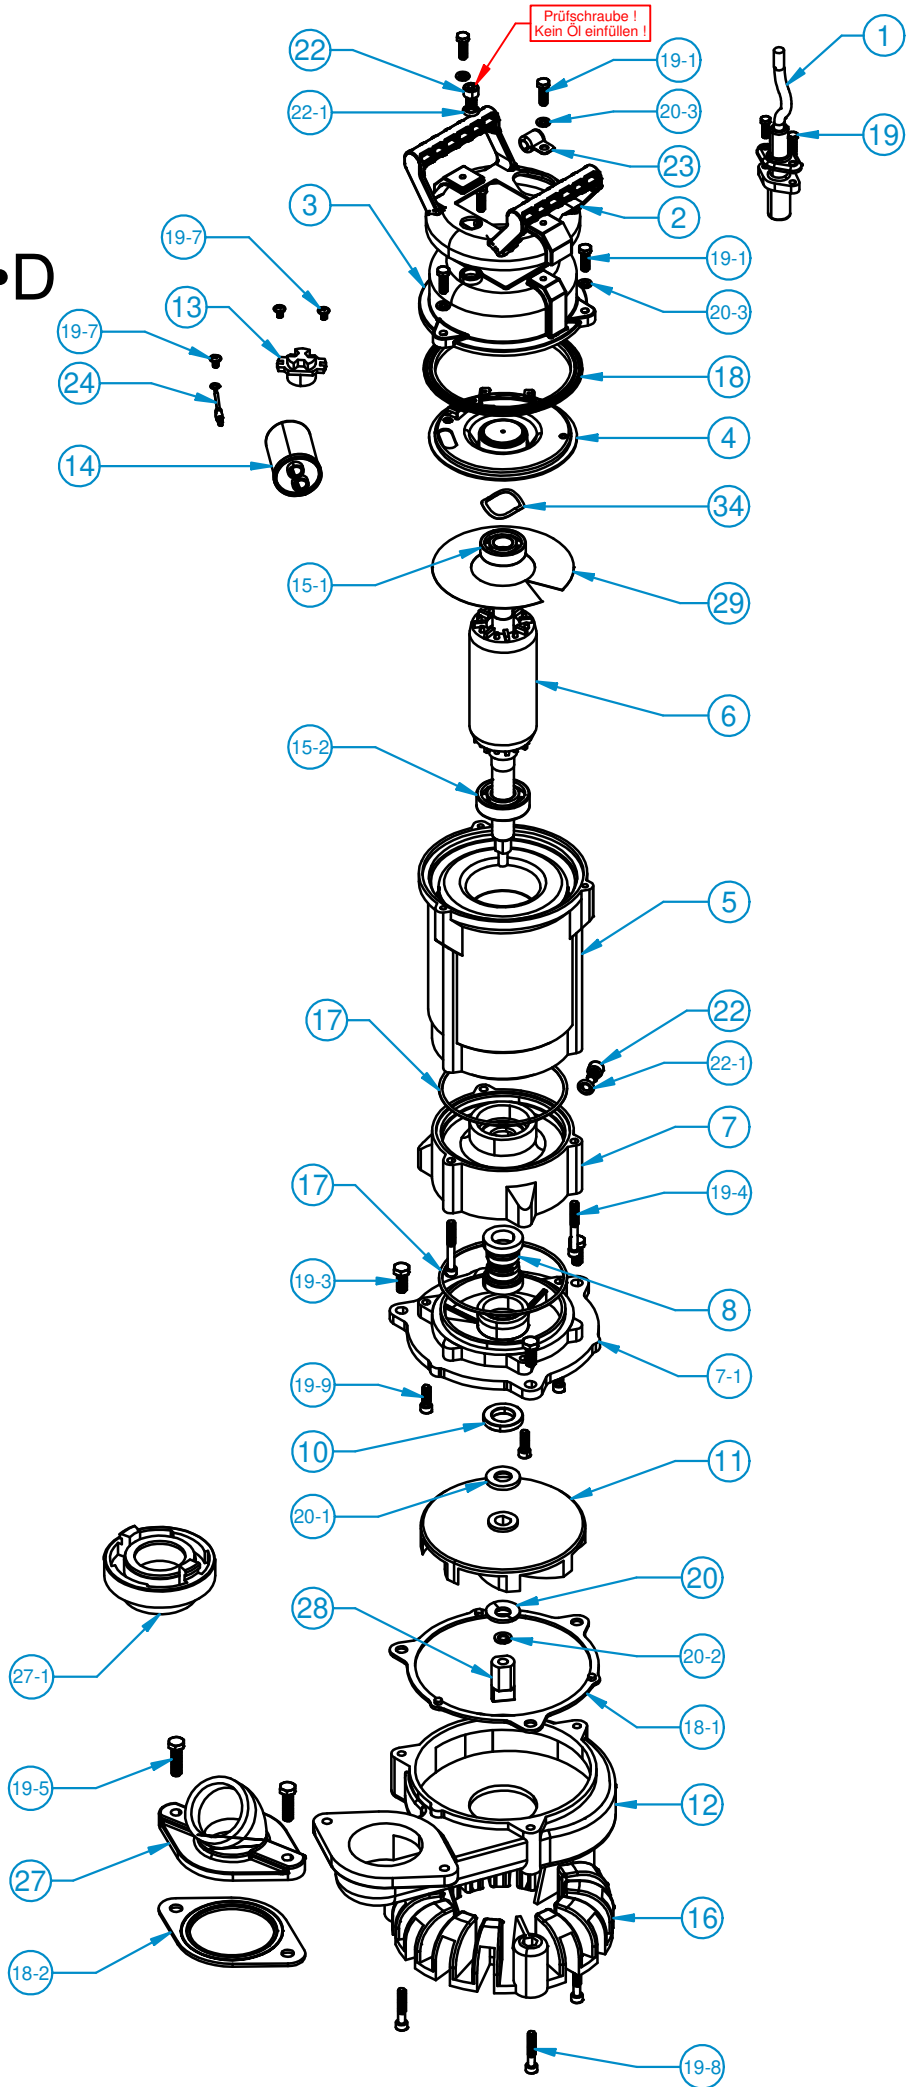

# Ersatzteilliste SPT 1500R / W·D

POS #	Art	Bezeichnung	Zusatzinfo	Anzahl
1	011500000	Anschlussleitung 230 V	H07RN-F 3G1,5mm <sup>2</sup>	1
	011500400	Anschlussleitung 400 V	H07RN-F 4G1,5mm <sup>2</sup>	1
2	02R4001503	Traggriff	SPTEUSH	1
3	03R4001500	Motordeckel	050101	1
4	041500000	Lagerhalter	200102	1
5	05R1500230	Stator mit Motorgehäuse 230 V	rot	1
	05R1500400	Stator mit Motorgehäuse 400 V	rot	1
6	06R1500300	Welle / Rotor	Rotorpaket: D=59,5, H=120	1
7	071500000	Ölgehäuse A	200202A	1
7-1	07R1500300	Ölgehäuse B	200202B	1
8	081500000	Gleitringdichtung	ED560N-D12	1
10	101500000	Wellendichtring	AS 20 x 35 x 6	1
11	11R1500300	Laufrad	200206-50	1
12	12R1500300	Pumpengehäuse	200301	1
13	13R1500230	Thermorelais 230V	CGT-20AGU-348	1
	131500000	Thermorelais 400V	MWH-43-WN	1
14	141500000	Betriebskondensator	30µF, RU3005400	1
15-1	1511500000	Kugellager oben	6203	1
15-2	022015022	Kugellager unten	6204	1
16	16R1500300	Einlaufsieb	200302	1
17	028037001	O-Ring 110 x 3		2
18	1823707500	Packung Motordeckel	050103A	1
18-1	18R1500000	Packung Pumpengehäuse	200305	1
18-2	18R7501500	Packung Druckabgang	100304	1
19	96516	Sechskantschraube M6 x 16		2
19-1	96620	Sechskantschraube M6 x 20		5
19-3	96820	Sechskantschraube M8 x 20		3
19-4	94650	Zylinderschraube mit ISK M6 x 50		3
19-5	96830	Sechskantschraube M8 x 30		2
19-7	152231141	Kreuzschlitzschraube M4 x 8	Sperrverzahnt, Erdung	1/3
19-8	94635	Zylinderschraube M6 x 35		3
19-9	94620	Zylinderschraube M6 x 20		3
20	2031500000	Tellerscheibe	11 x 28 x 5	1
20-1	2011500000	Laufradscheibe	SPT 1500	1
20-2	44710	Federring (M10)		1
20-3	4476	Federring (M6)		5
22	94812	Zylinderschraube mit ISK M8 x 12		2
22-1	025015022	O-Ring 7 x 3		2
23	2315000000	Zugentlastung		1
24	X370750000	Erdungslitze	2,5mm <sup>2</sup> grün-gelb	1
27	27R7501500	Druckanschluss 2" AG 45°		1
27-1	2106620021	LM-Festkupplung C52-IG 2"		1
28	28R1500300	Rührkopf	20 x 41	1
29	2937075000	Isolationspapier		1
34	3415000000	Lagerscheibe gewellt	39 x 30 x 0,30	1
35	35R1500300	Dichtungs-Set		