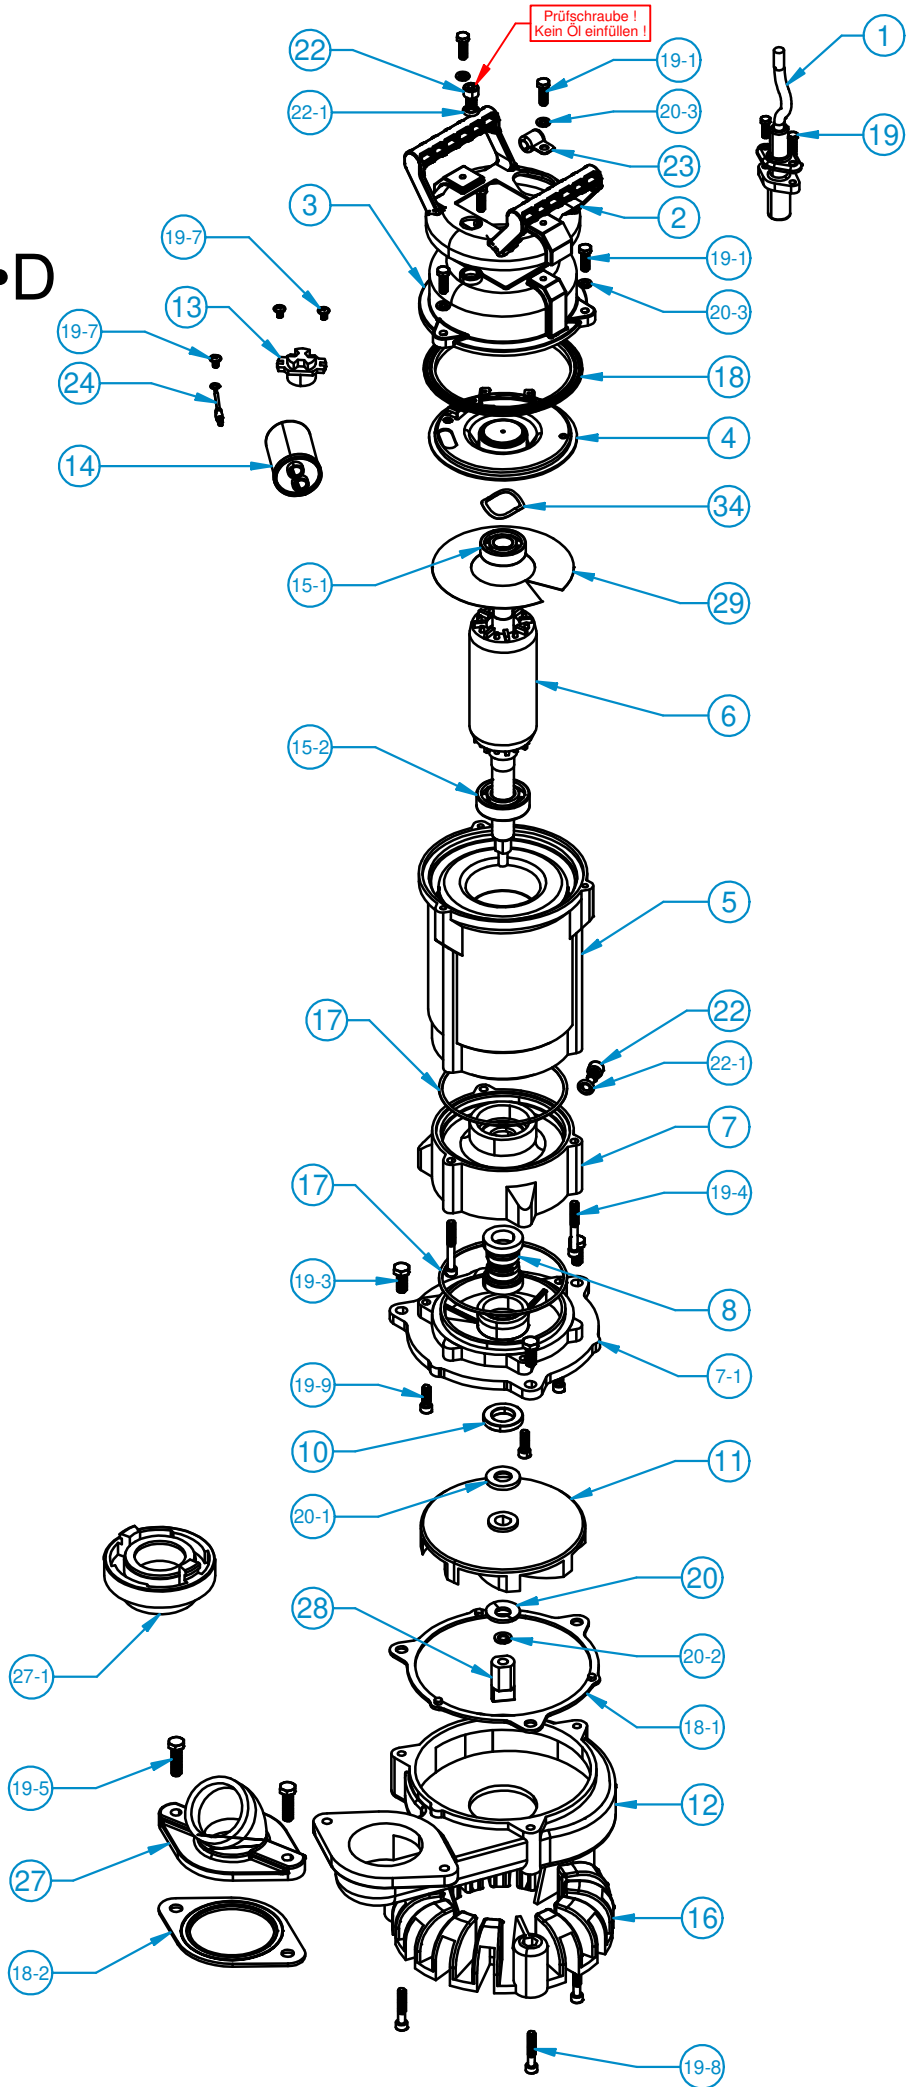

SPT 1500R / W•D

Ersatzteilliste SPT 1500R / W·D

| POS # | Art | Bezeichnung | Zusatzinfo | Anzahl |
|-------|------------|----------------------------------|------------------------------|--------|
| 1 | 011500000 | Anschlussleitung 230 V | H07RN-F 3G1,5mm ² | 1 |
| | 011500400 | Anschlussleitung 400 V | H07RN-F 4G1,5mm ² | 1 |
| 2 | 02R4001503 | Traggriff | SPTEUSH | 1 |
| 3 | 03R4001500 | Motordeckel | 050101 | 1 |
| 4 | 041500000 | Lagerhalter | 200102 | 1 |
| 5 | 05R1500230 | Stator mit Motorgehäuse 230 V | rot | 1 |
| | 05R1500400 | Stator mit Motorgehäuse 400 V | rot | 1 |
| 6 | 06R1500300 | Welle / Rotor | Rotorpaket: D=59,5, H=120 | 1 |
| 7 | 07R1500000 | Ölgehäuse A | 200202A | 1 |
| 7-1 | 07R1500300 | Ölgehäuse B | 200202B | 1 |
| 8 | 081500000 | Gleitringdichtung | ED560N-D12 | 1 |
| 10 | 101500000 | Wellendichtring | AS 20 x 35 x 6 | 1 |
| 11 | 11R1500300 | Laufrad | 200206-50 | 1 |
| 12 | 12R1500300 | Pumpengehäuse | 200301 | 1 |
| 13 | 13R1500230 | Thermorelais 230V | CGT-20AGU-348 | 1 |
| | 131500000 | Thermorelais 400V | MWH-43-WN | 1 |
| 14 | 141500000 | Betriebskondensator | 30µF, RU3005400 | 1 |
| 15-1 | 1511500000 | Kugellager oben | 6203 | 1 |
| 15-2 | 022015022 | Kugellager unten | 6204 | 1 |
| 16 | 16R1500300 | Einlaufsieb | 200302 | 1 |
| 17 | 028037001 | O-Ring 110 x 3 | | 2 |
| 18 | 1823707500 | Packung Motordeckel | 050103A | 1 |
| 18-1 | 18R1500000 | Packung Pumpengehäuse | 200305 | 1 |
| 18-2 | 18R7501500 | Packung Druckabgang | 100304 | 1 |
| 19 | 96516 | Sechskantschraube M6 x 16 | | 2 |
| 19-1 | 96620 | Sechskantschraube M6 x 20 | | 5 |
| 19-3 | 96820 | Sechskantschraube M8 x 20 | | 3 |
| 19-4 | 94650 | Zylinderschraube mit ISK M6 x 50 | | 3 |
| 19-5 | 96830 | Sechskantschraube M8 x 30 | | 2 |
| 19-7 | 152231141 | Kreuzschlitzschraube M4 x 8 | Sperrverzahnt, Erdung | 1/3 |
| 19-8 | 94635 | Zylinderschraube M6 x 35 | | 3 |
| 19-9 | 94620 | Zylinderschraube M6 x 20 | | 3 |
| 20 | 2031500000 | Tellerscheibe | 11 x 28 x 5 | 1 |
| 20-1 | 2011500000 | Laufradscheibe | SPT 1500 | 1 |
| 20-2 | 44710 | Federring (M10) | | 1 |
| 20-3 | 4476 | Federring (M6) | | 5 |
| 22 | 94812 | Zylinderschraube mit ISK M8 x 12 | | 2 |
| 22-1 | 025015022 | O-Ring 7 x 3 | | 2 |
| 23 | 2315000000 | Zugentlastung | | 1 |
| 24 | X370750000 | Erdungslitze | 2,5mm ² grün-gelb | 1 |
| 27 | 27R7501500 | Druckanschluss 2" AG 45° | | 1 |
| 27-1 | 2106620021 | LM-Festkupplung C52-IG 2" | | 1 |
| 28 | 28R1500300 | Rührkopf | 20 x 41 | 1 |
| 29 | 2937075000 | Isolationspapier | | 1 |
| 34 | 3415000000 | Lagerscheibe gewellt | 39 x 30 x 0,30 | 1 |
| 35 | 35R1500300 | Dichtungs-Set | | |