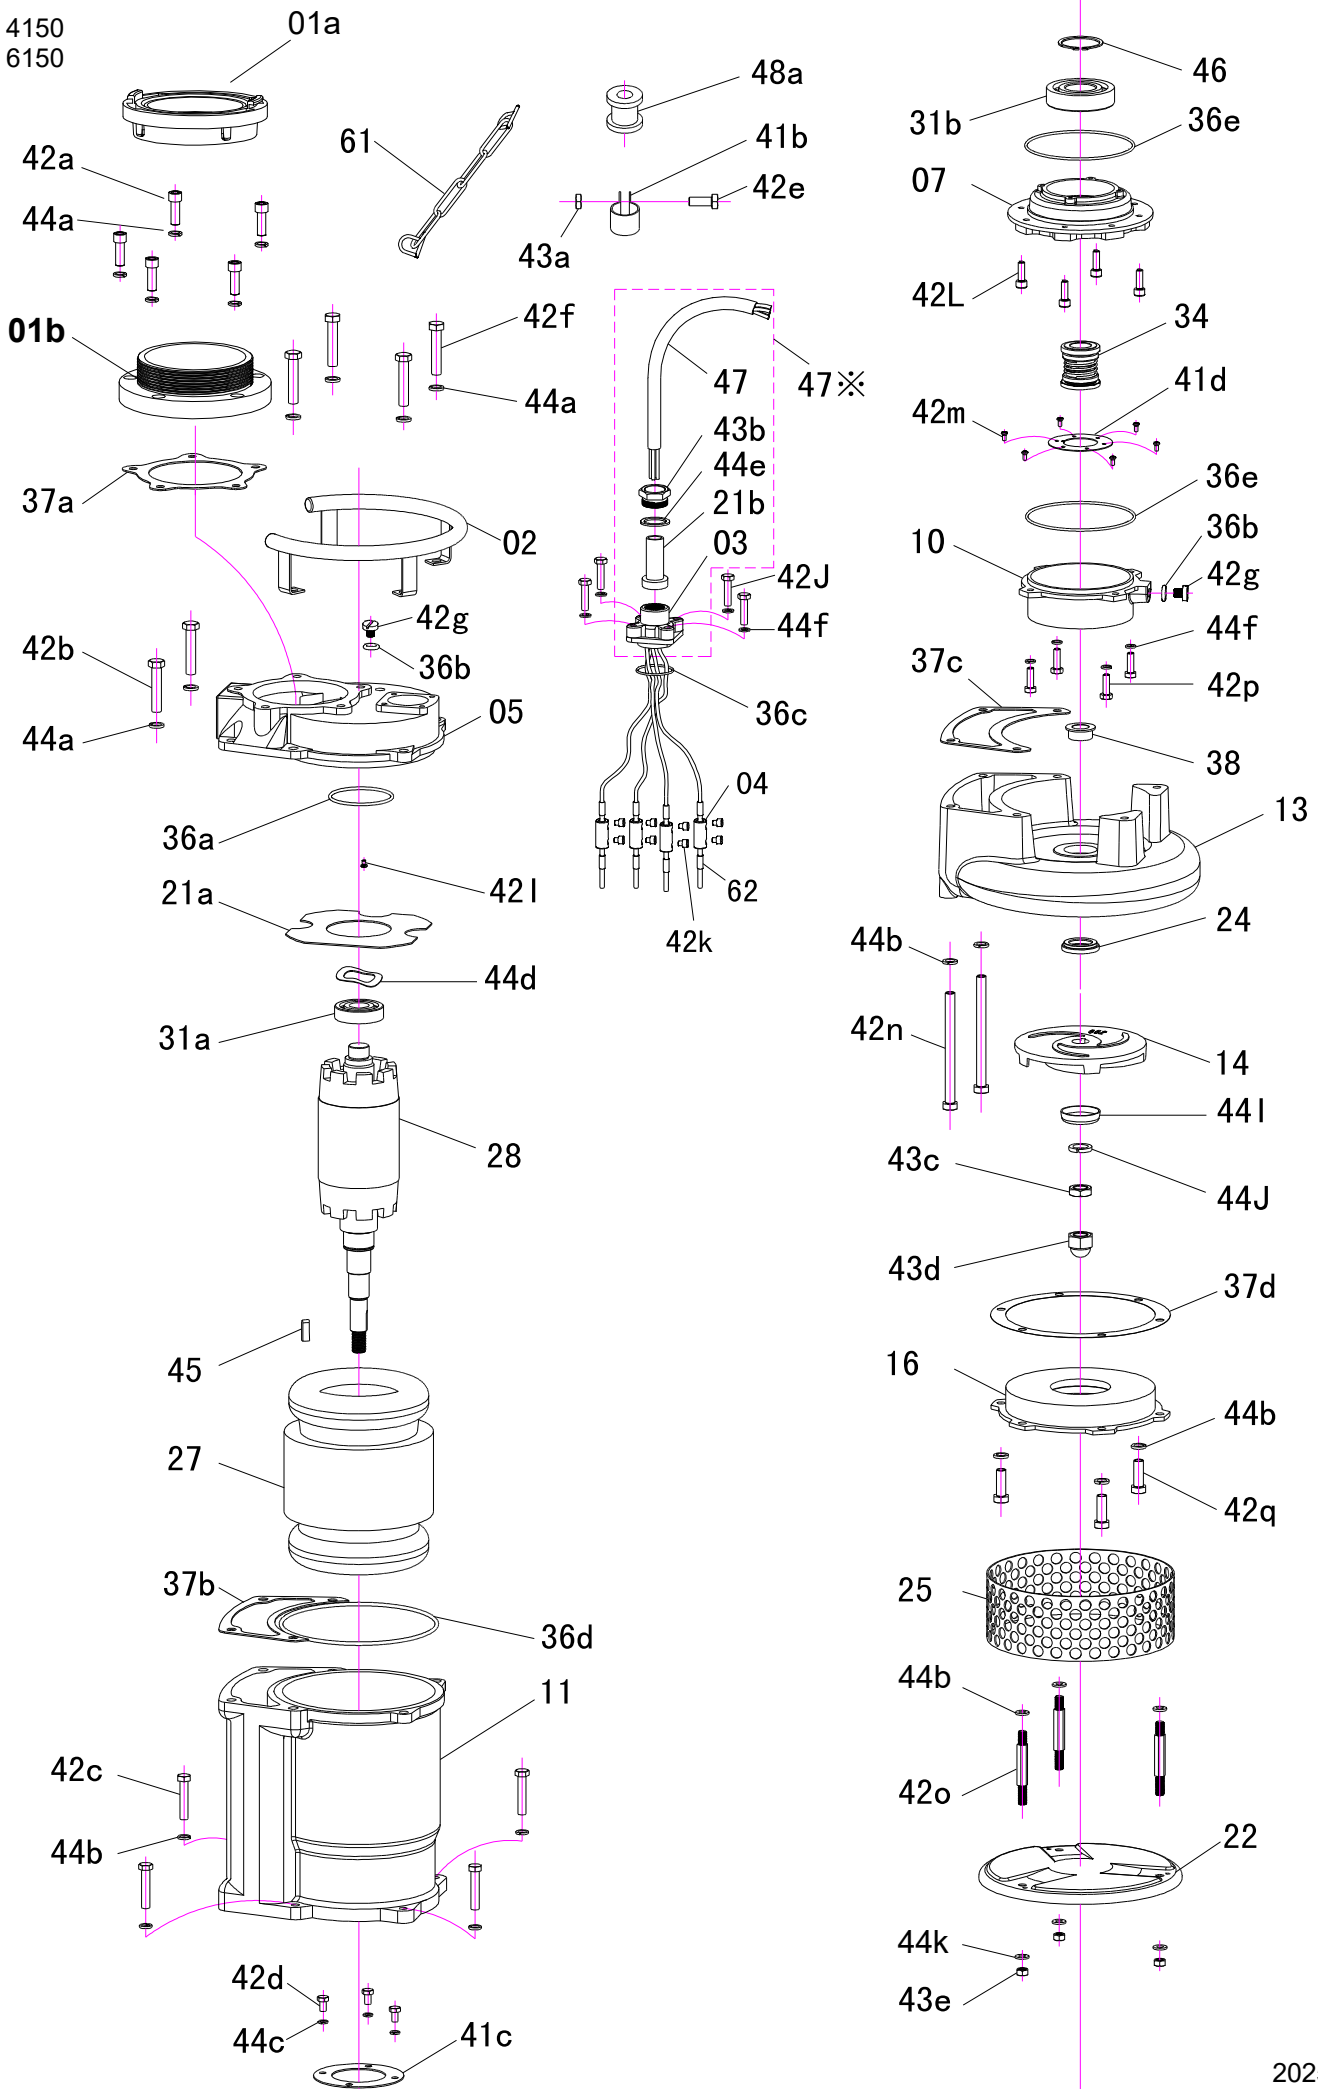

You'll never work alone!

SPT 15 kW

SPT 4150
SPT 6150

2025:01

SPT 4150
SPT 6150

Ersatzteilliste
SPT 4150 - 6150

2025:01

POS	Art. Nr.	Bezeichnung	Description	Type	Menge/Qty
01a	2113340021	LM-Festkupplung	hose coupling	A-110 - 4" IG	1
	2116060010			F-150 - 6" IG	
01b	001411415	Gewindeanschluss	thread connection	4" AG - 131,5	1
	001611615			6" AG - 131,5	
	001411150			4" AG - 61,5	
	001611150			6" AG - 61,5	
02	021500000	Tragbügel, Reling	handle		1
03	031100015	Kabeleinführung	cable entry box	80 x 80 x 60	1
	07V037015	Kabelverschraubung Edelstahl	cable entry stainless steele	Pos. 03 wird benötigt	1
04	07550	Schraubverbinder	cable connector	1,5 - 6 mm ² (Set, VE 5 Stk)	1
05	005150001	Pumpenkopf	upper cover	15 kW - 642	1
07	024015000	Lagergehäuse	bearing housing	15 kW - 643	1
10	032075011	Ölgehäuse	oil chamber	7,5 / 15 kW - 647	1
11	111115000	Motorgehäuse	motor body	11 kW / 15 kW	1
13	131115000	Pumpengehäuse	pump body	11 kW / 15 kW	1
14	038004150	Laufgrad	impeller	4150 - 865	1
	038006150			6150 - 866	
16	044175475	Saugplatte	inlet plate	4" - H650	1
	160751115			6" - H649	
21a	210001115	Schutzplatte	protection plate	193 x 193	1
21b	210751115	Kabeltülle	cable tube	D=34, d=15, H=68	1
22	220751115	Bodenplatte	base plate	D=300	1
24	240751115	Labyrinthring	neck ring	D=55	1
25	244751115	Einlaufsieb	strainer	4150 - Bohrungen: 12 mm	1
	246751115			6150 - Bohrungen: 20 mm	
27	025015400	Stator	stator	15 kW	1
28	280415615	Rotor	rotor	15 kW	1
31a	020110001	Kugellager, oben	upper bearing	6306	1
31b	031416151	Kugellager, unten	lower bearing	6310	1
34	026075011	Gleitringdichtung	mechanical seal	TS-H3035 30 x 35	1
36a	361100015	O-Ring, Kugellager oben	o-ring, upper bearing	75 x 3	1
36b	025015022	O-Ring, Ölablass	o-ring, oil outlet	7 x 3	2
36c	363001115	O-Ring, Kabeleinführung	o-ring, cable entry	58 x 3	1
36d	017110001	O-Ring, Pumpenkopf	o-ring, upper cover	225 x 5,7	1
36e	029075011	O-Ring, Lagergehäuse	o-ring, bearing house	150 x 3	2
37a	003110001	Dichtung, Druckanschluss	gasket, flange	140 x 169 x 2	1
37b	016110001	Packung, oben	upper gasket	241 x 120 x 3	1
37c	033110001	Packung, unten	lower gasket	245 x 145 x 3	1
37d	043075011	Einstellpackung	adjustment gasket	265 x 220 x 0,3	1 - 3
38	034075011	Wellenschutzhülse	shaft sleeve	44 x 35 x 25, H=17	1
41b	410011015	Zugentlastungsblech	cable clamping band	28 x 16	1
41c	022015000	Halteblech, Kugellager	fixing plate bearing	D=135, d=100	1
41d	033475675	Sicherungsblech GLRD	fixing plate mech. Seal	D=95, d=51	1
42a	009691235	Schrauben, Abgang 131,5	Screw, thread conn. 131,5	M12 x 35 Sechskant	5
	941225	Schrauben, Abgang 61,5	Screw, thread conn. 61,5	M12 x 25 Innensechskant	