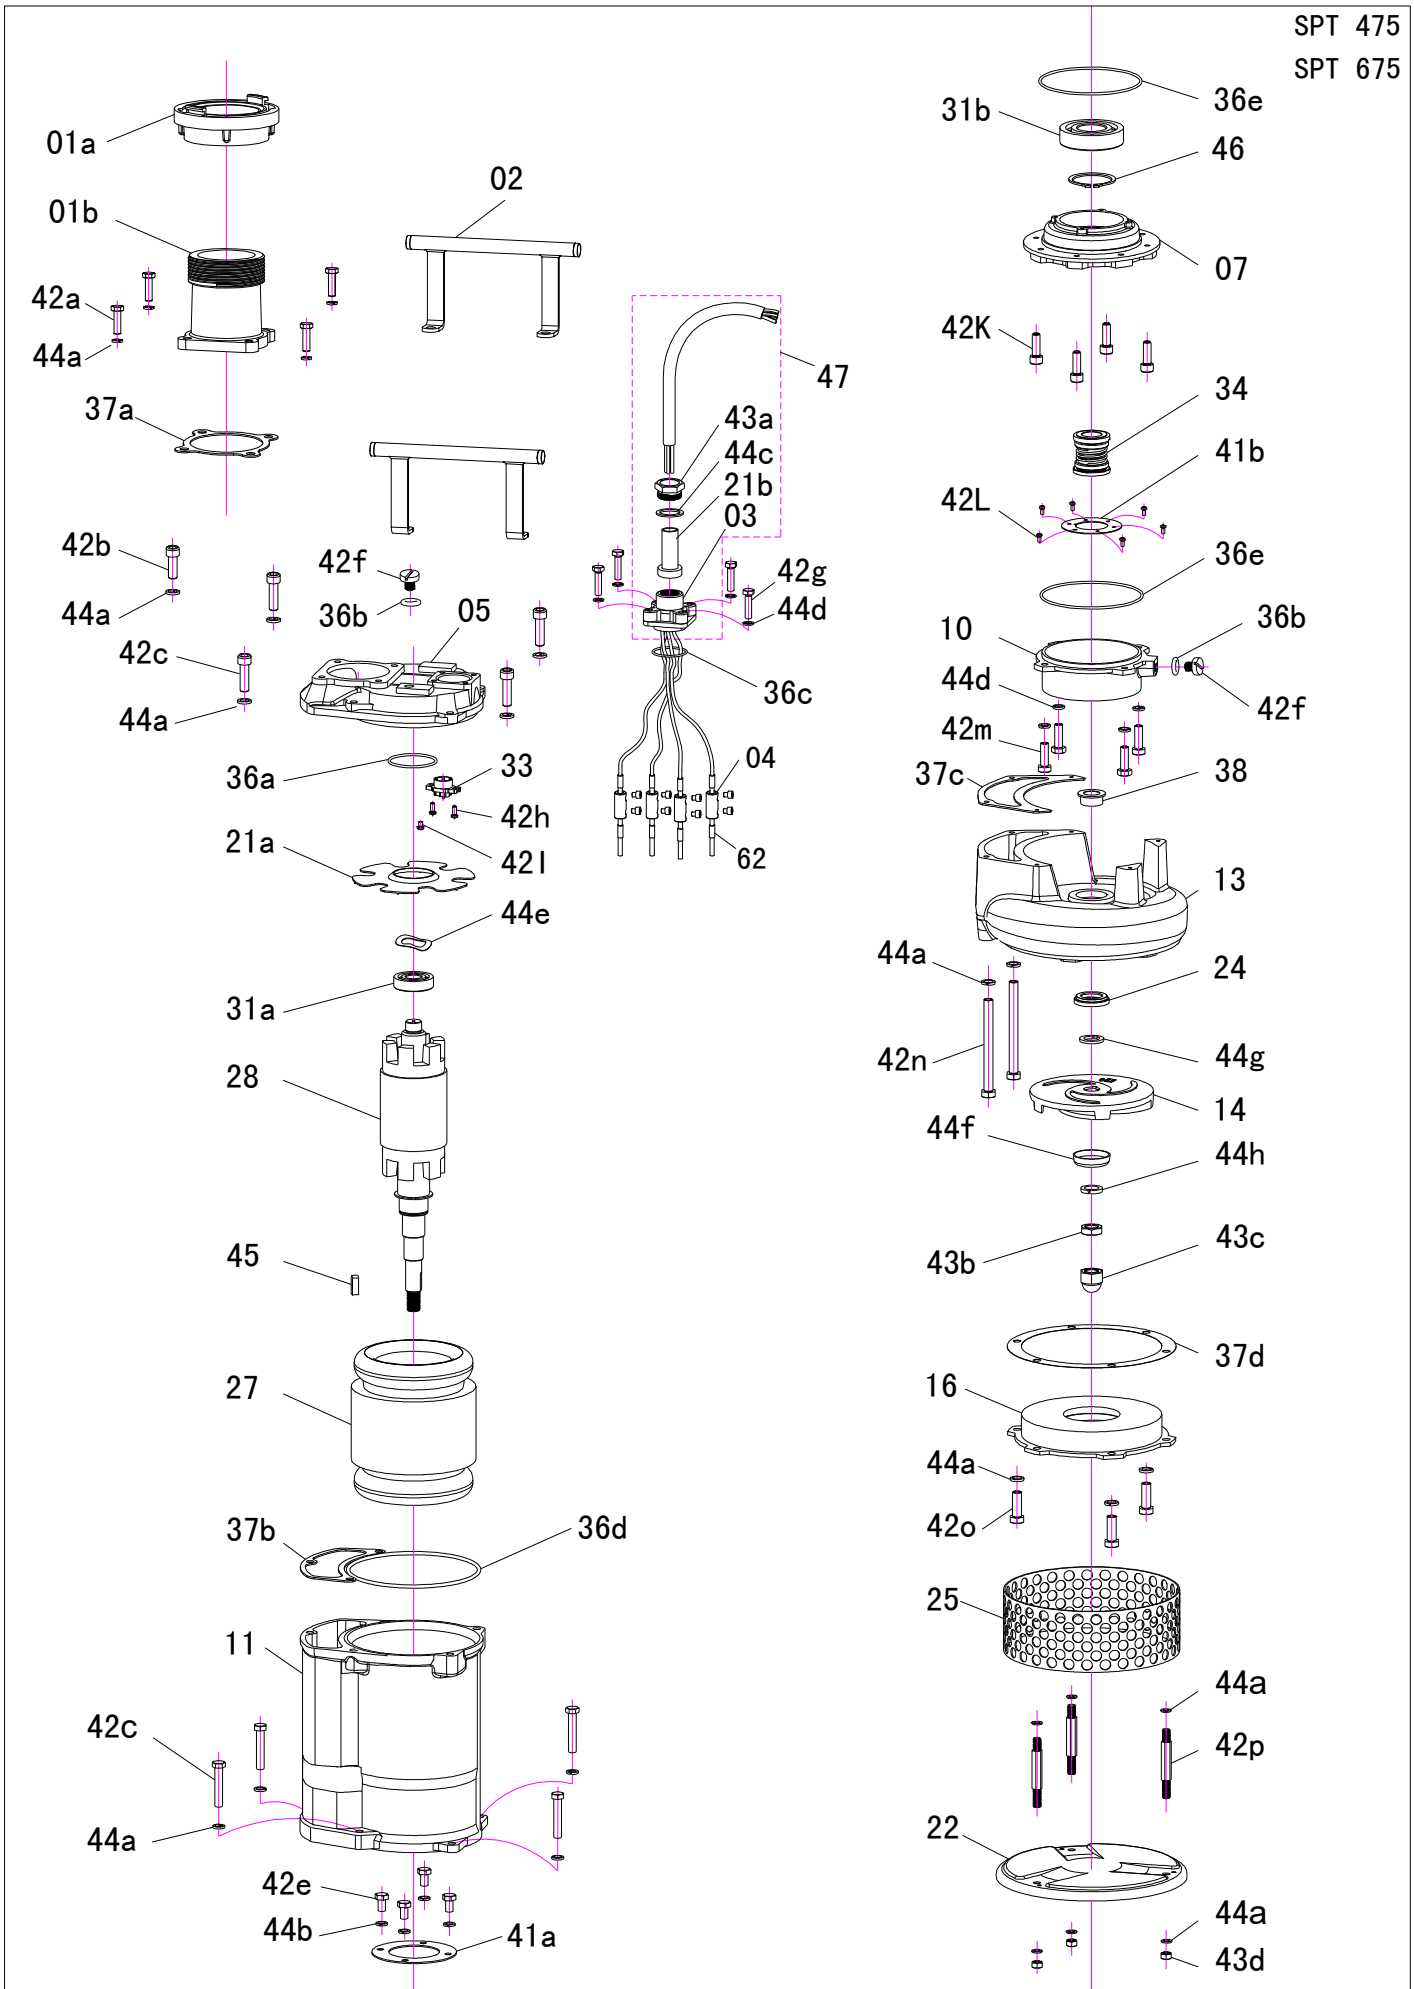

Ersatzteilliste

SPT 475 - 675

2025:01

POS	Art. Nr.	Bezeichnung	Description	Type	Menge/Qty
01a	2113340021	LM-Festkupplung	hose coupling	A-110 - 4" IG	1
	2116060010			F-150 - 6" IG	
01b	003037554	Gewindeanschluss	thread connection	4" AG	1
	003000675			6" AG	
02	001355675	Traggriffe	handle	5,5 - 7,5 kW	Set
03	007037055	Kabeleinführung	cable entry box	73 x 73 x 58	1
	07V037015	Kabelverschraubung Edelstahl	cable entry stainless steele	Pos. 03 wird benötigt	1
04	07550	Schraubverbinder	cable connector	1,5 - 6 mm² (Set)	1
05	010055000	Pumpenkopf	upper cover	5,5 - 7,5 kW - 677	1
07	024075011	Lagergehäuse	bearing housing	7,5 - 11k W - 646	1
10	032075011	Ölgehäuse	oil chamber	7,5 / 15 kW - 647	1
11	018075000	Motorgehäuse	motor body	7,5 kW	1
13	035075001	Pumpengehäuse	pump body	7,5 kW	1
14	038075475	Lauftrad	impeller	SPT 475 - 652	1
	038075675			SPT 675 - 651	
16	044175475	Saugplatte	inlet plate	4" - H650	1
	160751115			6" - H649	
21a	015055075	Schutzplatte	protection plate	5,5 - 7,5 kW	1
21b	210751115	Kabeltülle	cable tube	D=34, d=15, H=68	1
22	220751115	Bodenplatte	base plate	D=300	1
24	240751115	Labyrinthring	neck ring	D=55	1
25	244751115	Einlaufsieb	strainer	475 - Bohrungen: 12 mm	1
	246751115			675 - Bohrungen: 20 mm	
27	027075400	Stator	stator	7,5 kW	1
28	021075000	Rotor	rotor	7,5 kW	1
31a	024015022	Kugellager, oben	upper bearing	6305	1
31b	023075011	Kugellager, unten	lower bearing	6309	1
33	330075400	Thermorelais	thermal protector	SRB 15 A	1
34	026075011	Gleitringdichtung	mechanical seal	TS-H3035 30 x 35	1
36a	044055001	O-Ring, Kugellager oben	o-ring, upper bearing	63 x 3	1
36b	025015022	O-Ring, Ölablass	o-ring, oil outlet	7 x 3	2
36c	008037075	O-Ring, Kabeleinführung	o-ring, cable entry	45 x 3	1
36d	018055075	O-Ring, Pumpenkopf	o-ring, upper cover	200 x 3,5	1
36e	029075011	O-Ring, Lager-, Ölgehäuse	o-ring, bearing, oil chamber	150 x 3	2
37a	009037075	Dichtung, Druckanschluss	gasket, flange	98 x 116 x 2	1
37b	017055000	Packung, oben	upper gasket	199 x 118 x 3	1
37c	370000075	Packung, unten	lower gasket	232 x 105 x 3	1
37d	043075011	Einstellpackung	adjustment gasket	265 x 220 x 0,3	1 - 3
38	034075011	Wellenschutzhülse	shaft sleeve	44 x 35 x 25, H=17	1
41c	022075011	Halteblech, Kugellager	fixing plate bearing	D=126, d=90	1
41d	033475675	Sicherungsblech GLRD	fixing plate mech. Seal	D=95, d=51	1
42a	009691035	Sechskantschraube	hexagon screw	M10 x 35	4
42b	941035	Zylinderschraube mit ISK	cylinder screw	M10 x 35	1