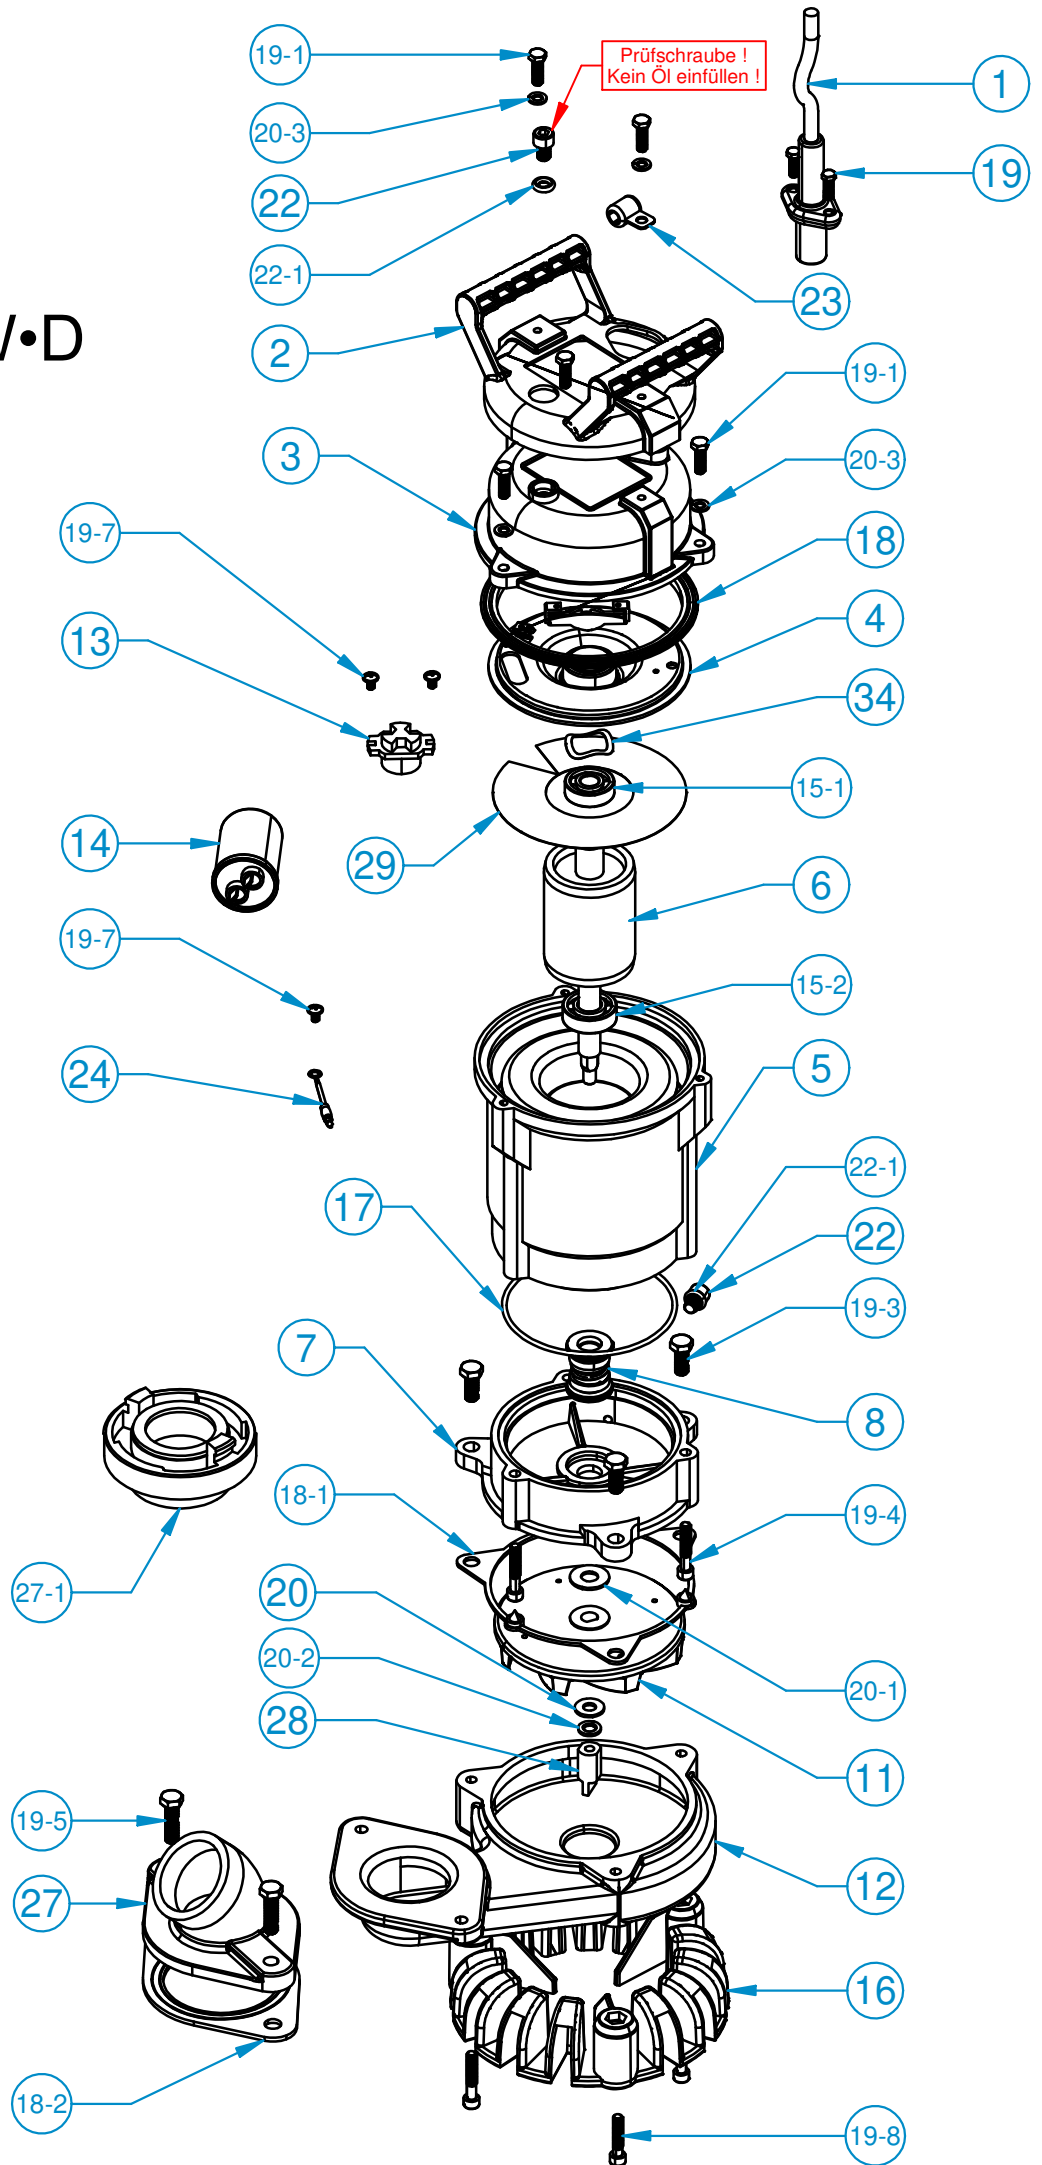

SPT 750R / W•D

Ersatzteilliste SPT 750R / W•D

POS #	Art	Bezeichnung	Zusatzinfo	Anzahl
1	0137075000	Anschlussleitung 230V	H07RN-F 3G1,0mm ²	1
	0137075003	Anschlussleitung 400V	H07RN-F 4G1,0mm ²	1
2	02R4001503	Traggriff	SPTEUSH	1
3	03R4001500	Motordeckel	050101	1
4	0437075000	Lagerhalter	050102	1
5	05R7502300	Stator mit Motorgehäuse 230V	rot	1
	05R7504000	Stator mit Motorgehäuse 400V		1
6	06R7503000	Welle / Rotor	Rotorpaket: D=59,5 H=76	1
7	07R4007500	Ölgehäuse	050202	1
8	0837075000	Gleitringdichtung	ED560N-M14	1
11	11R7503000	Lauftrad	100206-1	1
12	12R7503000	Pumpengehäuse	100301	1
13	13R7502300	Thermorelais 230V	MGP-16-AEZ-806	1
	1375000000	Thermorelais 400V	MWH-65-KN	1
14	1475000000	Betriebskondensator	20µF, RU2005450	1
15-1	1513707500	Kugellager oben	6201	1
15-2	1523707500	Kugellager unten	6202	1
16	16R4007500	Einlaufsieb	050302	1
17	028037001	O-Ring 110 x 3	NBR	1
18	1823707500	Packung Motordeckel	050103A	1
18-1	18R1750000	Packung Pumpengehäuse	100305A	1
18-2	18R7501500	Packung Druckabgang	100304	1
19	96516	Sechskantschraube M5 x 16		2
19-1	96620	Sechskantschraube M6 x 20		3
19-3	96820	Sechskantschraube M8 x 20		3
19-4	94635	Zylinderschraube mit ISK M6 x 35		3
19-5	96830	Sechskantschraube M8 x 30		2
19-7	152231141	Kreuzschlitzschraube M4 x 8	Sperrverzahnt, Erdung	3
19-8	94635	Zylinderschraube M6 x 35		3
20	464381608	Scheibe (M8)		1
20-1	2013707500	Distanzscheibe		1
20-2	4478	Federring (M8)		1
20-3	4476	Federring (M6)		5
22	94812	Zylinderschraube mit ISK M8 x 12		2
22-1	025015022	O-Ring 7 x 3		2
23	2315000000	Zugentlastung		1
24	X370750000	Erdungslitze	2,5mm ² grün-gelb	1
27	27R7501500	Druckanschluss 2" AG 45°		1
28	28R4007500	Rührkopf	15 x 32	1
29	2937075000	Isolationspapier		1
34	3437075000	Lagerscheibe, gewellt	31 x 23 0,30	1
35	35R7500000	Dichtungs-Set		
36	N10002	Medilub ISO VG 15 (Viscosity Grade)	Ölfüllung	175 ml