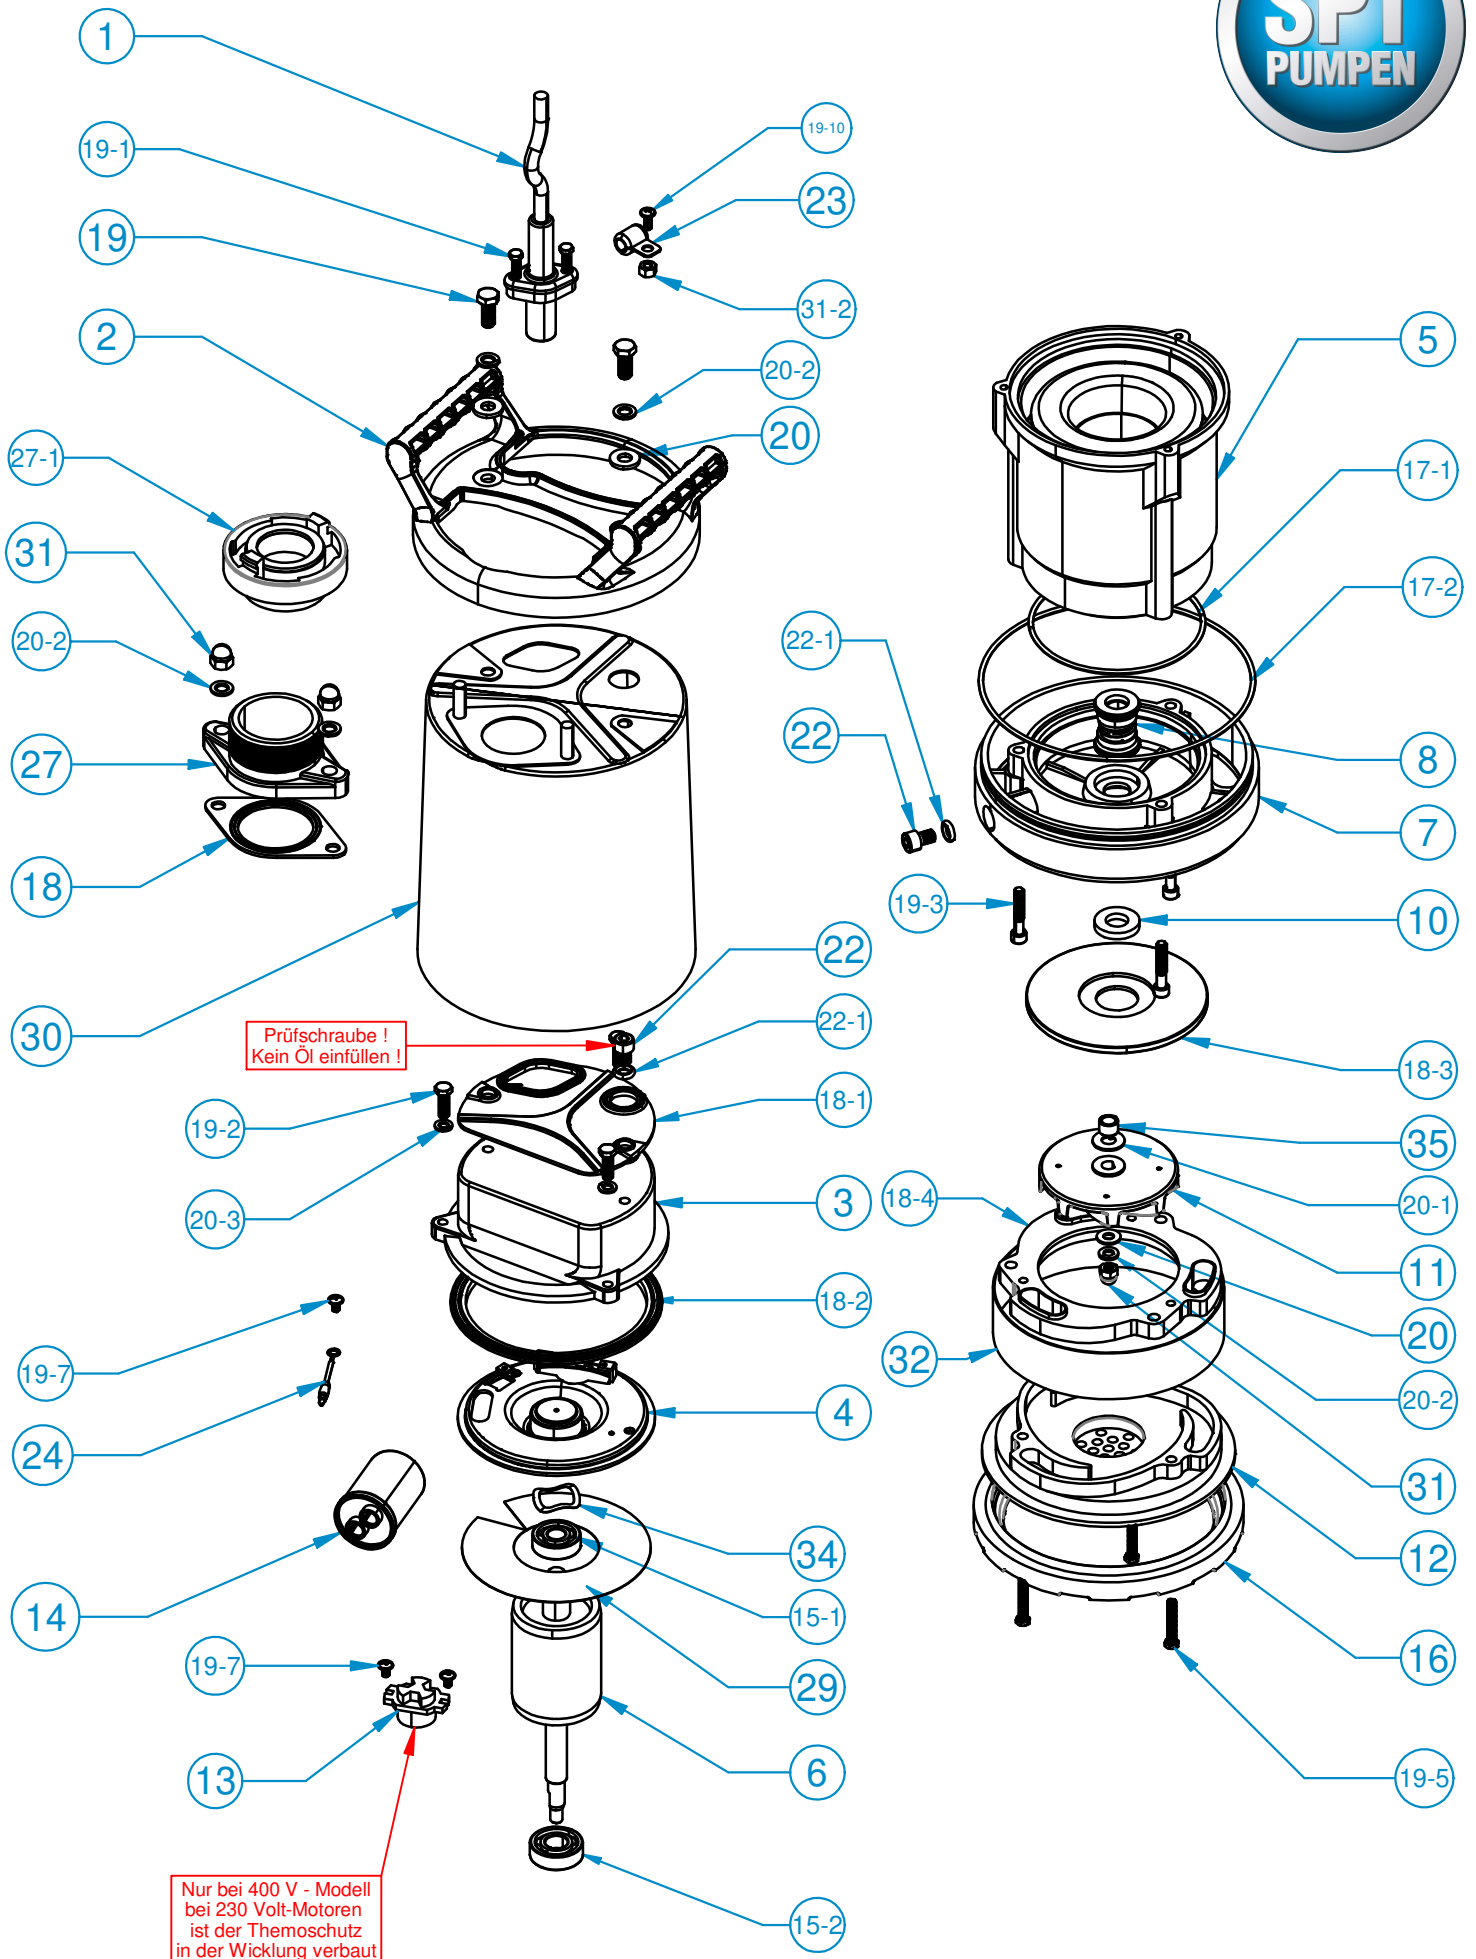

SPR 750 W

Prüfschraube!
Kein Öl einfüllen!

Nur bei 400 V - Modell
bei 230 Volt-Motoren
ist der Themoschutz
in der Wicklung verbaut

Ersatzteilliste SPR 750 W•D

POS #	Art	Bezeichnung	Zusatzinfo	Anzahl
1	0137075000	Anschlussleitung 230V	H07RN-F 3G1,0mm ²	1
2	0237075000	Traggriff	SPTEUBH	1
3	0337075000	Motordeckel	B050101	1
4	0437075000	Lagerhalter	050102	1
5	0575000000	Stator mit Motorgehäuse	230 V	1
	0575000003	Stator mit Motorgehäuse	400 V	1
6	0675000000	Welle / Rotor	Rotorpaket: D=59, H=76	1
7	0737075000	Ölgehäuse	B050202	1
8	0837075000	Gleitringdichtung	ED560N-M14	1
10	1037075000	Wellendichtring	A 16 x 30 x 5	1
11	1175000000	Laufgrad	B100206-5	1
12	1237075001	Saugdeckel SPR	BR050301	1
13	1337075001	Thermorelais 400 V	MWH-69-KN	1
14	1475000000	Betriebskondensator	20µF, RU2005450	1
15-1	1513707500	Kugellager oben	6201	1
15-2	1523707500	Kugellager unten	6202	1
16	1637075001	Manschette	BR050305	1
17-1	028037001	O-Ring 110 x 3		1
17-2	1723707500	O-Ring 140 x 3		1
18	1837075000	Packung Druckabgang	050304	1
18-1	1813707500	Packung Mantel	B050105B	1
18-2	1823707500	Packung Motordeckel	050103A	1
18-3	1833707500	Verschleissplatte	B050207	1
18-4	1847500000	Leitgummi	BL100308	1
19	96825	Sechskantschraube M8 x 25		2
19-1	96516	Sechskantschraube M5 x 16		2
19-2	96620	Sechskantschraube M6 x 20		3
19-3	94635	Zylinderschraube mit ISK M6 x 35		3
19-5	96640	Sechskantschraube M6 x 40		3
19-7	152231141	Kreuzschlitzschraube M4 x 8	Sperrverzahnt, Erdung	3
19-10	94512	Sechskantschraube M5 x 12		1
20	464381608	Scheibe (M8)		3
20-1	2013707500	Distanzscheibe		1
20-2	4478	Federring (M8)		3
20-3	4476	Federring (M6)		3
22	94812	Zylinderschraube mit ISK M8x12		2
22-1	025015022	O-Ring 7 x 3		2
23	2315000000	Zugentlastung		1
24	X370750000	Erdungslitze	2,5mm ² grün-gelb	1
27	2737075000	Druckanschluss 2" AG	B050309	1
27-1	2106620021	LM-Festkupplung C52- IG 2"	Industrie PN10	1
29	2937075000	Isolationspapier		1
30	0307500000	Mantel	H=200	1
31	3498	Hutmutter M8		3
32	3237075000	Gehäusering SPR	H=44	
31-2	32295	Sechskantmutter M5		1
34	3437075000	Lagerscheibe gewellt	31 x 23 x 0,30	1
35	3537075000	Wellenschutzhülse	15 x 11 x 10	1
36	3637075000	Dichtungs-Set		