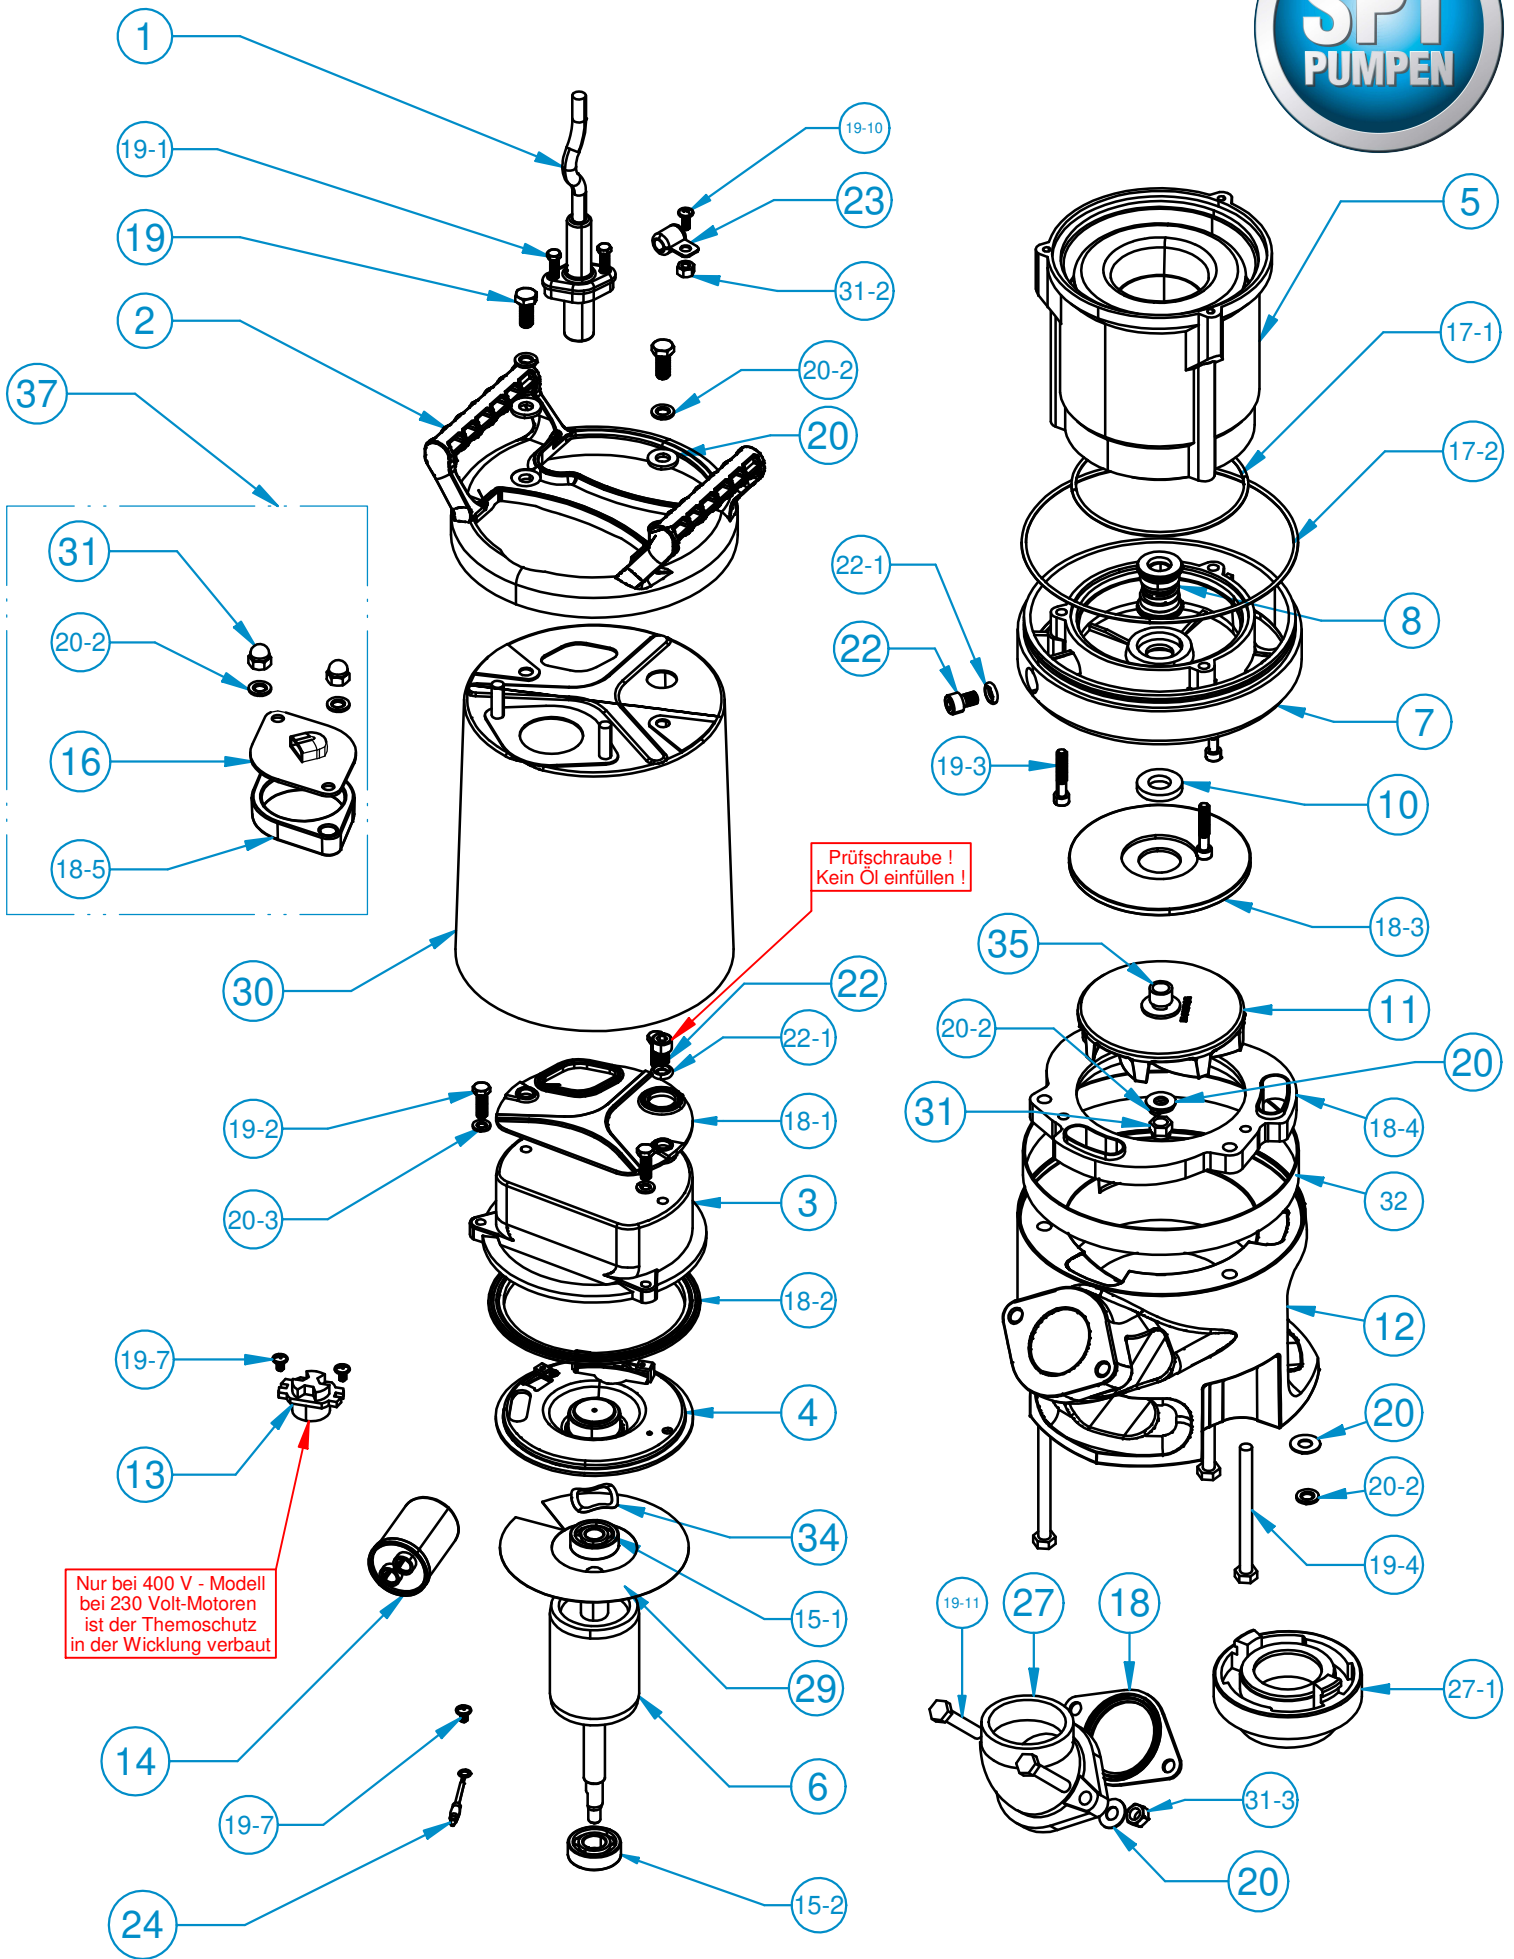

SVX 750 W • D

Ersatzteilliste SVX750 W • D

POS #	Art	Bezeichnung	Zusatzinfo	Anzahl
1	0137075000	Anschlussleitung 230V	H07RN-F 3G1,0mm ²	1
	0137075003	Anschlussleitung 400V	H07RN-F 4G1,0mm ²	1
2	0237075000	Traggriff	SPTEUBH	1
3	0337075000	Motordeckel	B050101	1
4	0437075000	Lagerhalter	050102	1
5	0575000000	Stator mit Motorgehäuse	230 V	1
	0575000003	Stator mit Motorgehäuse	400 V	1
6	0675000000	Welle / Rotor	Rotorpaket: D=59, H=76	1
7	0737075000	Ölgehäuse	B050202	1
8	0837075000	Gleitringdichtung	ED560N-M14	1
10	1037075000	Wellendichtring	A 16 x 30 x 5	1
11	7501100000	Lauftrad	BL-100206-5	1
12	7501200000	Pumpengehäuse	BL-100301	1
13	1337075001	Thermorelais 400 V	MWH-69-KN	1
14	1475000000	Betriebskondensator	20µF, RU2005450	1
15-1	1513707500	Kugellager oben	6201	1
15-2	1523707500	Kugellager unten	6202	1
16	7501600000	Membrandeckel mit Airlifter	BL100101	1
17-1	028037001	O-Ring 110 x 3		1
17-2	1727307500	O-Ring 140 x 3		1
18	1837075000	Packung Druckabgang	050304	1
18-1	1813707500	Packung Mantel	B050105B	1
18-2	1823707500	Packung Motordeckel	050103A	1
18-3	1833707500	Verschleissplatte	B050207	1
18-4	1847500000	Leitgummi	BL100308	1
18-5	7501850000	Packung Airlifter	BL-100101-5	1
19	96825	Sechskantschraube M8 x 25		2
19-1	96516	Sechskantschraube M5 x 16		2
19-2	96620	Sechskantschraube M6 x 20		3
19-3	94635	Zylinderschraube mit ISK M6 x 35		3
19-4	00958100	Sechskantschraube mit Schaft M8 x 100		3
19-7	152231141	Kreuzschlitzschraube M4 x 8	Sperrverzahnt, Erdung	1 / 3
19-10	94512	Sechskantschraube M5 x 12		2
19-11	96840	Sechskantschraube M8 x 40		2
20	464381608	Scheibe (M8)		8
20-2	4478	Federring (M8)		7
20-3	4476	Federring (M6)		3
22	94812	Zylinderschraube mit ISK M8x12		2
22-1	025015022	O-Ring 7 x 3		2
23	2315000000	Zugentlastung		1
24	X370750000	Erdungslitze	2,5mm ² grün-gelb	1
27	7502700000	Druckanschluss 2" AG 45°		1
27-1	2106620021	LM-Festkupplung C52- IG 2"	Industrie PN10	1
29	2937075000	Isolationspapier		1
30	0307500000	Mantel	H=200	1
31	3498	Hutmutter M8		3
32	7503200000	Gehäusering	H=19	1
31-2	32295	Sechskantmutter M5		1
31-3	32298	Sechskantmutter M8		2
34	3437075000	Lagerscheibe gewellt	31 x 23 x 0,30	1
35	3537075000	Wellenschutzhülse	15 x 11 x 10	1
36	3637075000	Dichtungs-Set	ohne Pos. 18-5	
37	7501618000	Air-Lifter Set		
	750X000100	Basis-Reparatursatz	GLRD, Dichtungen, Kugellager	
	N10002	Ölfüllung	200 ml	