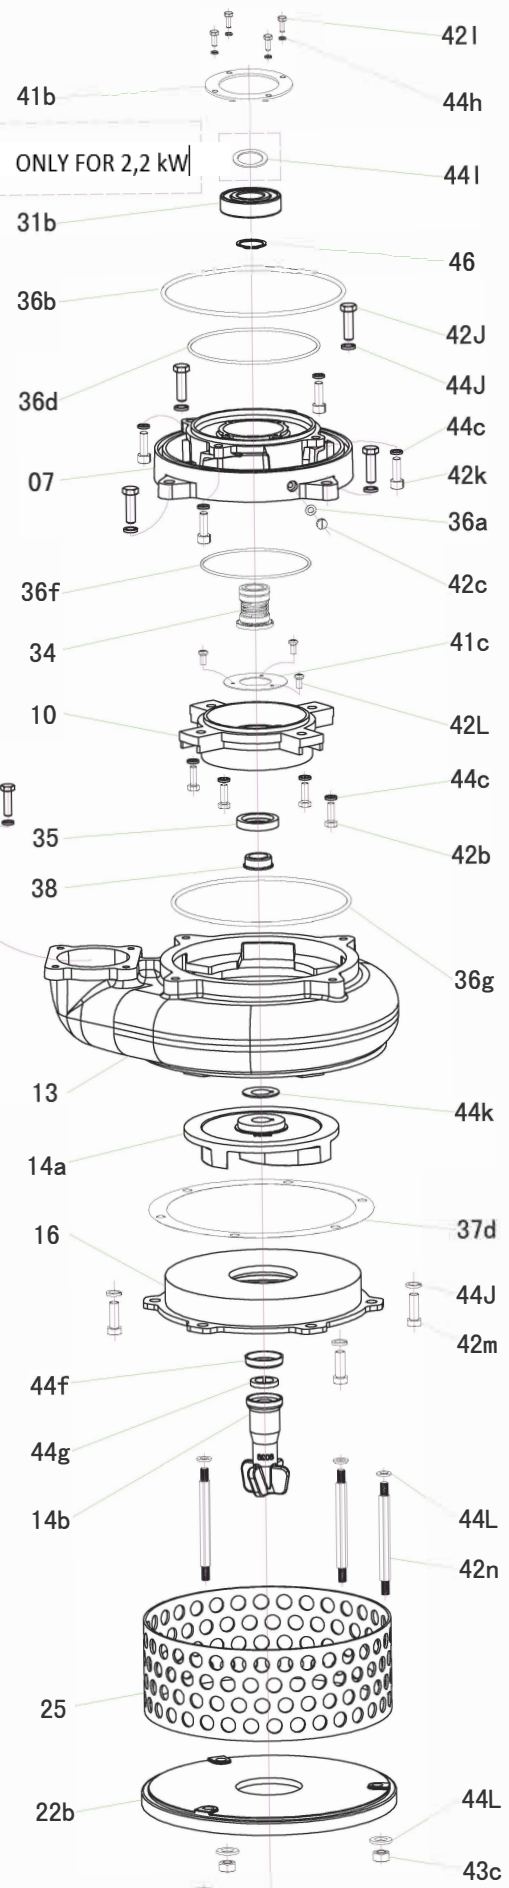

SVX 322 / 337 / 437

NO: 2018. 06

Bei Ersatzteilbestellungen bitte Pumpentyp angeben!
For spare part orders please specify pump type and ser. no.!

SVX 2.2 - 3.7 kW

Index	Art.	Part name / Bezeichnung	Q' ty / Stck.	Material
01		Hose coupling / Schlauchanschluss	1	Cast iron
02		Handle / Traggriff	1	Steel
03		Terminal box / Kabeleinführung	1	Cast iron
05		Upper cover / Hauptdeckel	1	Cast iron
06		Up-Bearing house / Oberes Lagergehäuse	1	Cast iron
07		Bearing house / Lagergehäuse	1	Cast iron
10		Seal house / Dichtungsgehäuse	1	Cast iron
11		Motor body / Motorgehäuse	1	Cast iron
12		Outer casing / Pumpenmantel	1	Steel
13		Pump body / Pumpengehäuse	1	Cast iron
14a		Impeller / Laufrad	1	High chrome alloy
14b		Agitator / Rührwerk	1	High chrome alloy
16		Inlet plate / Saugplatte	1	Ductile iron
19		Check valve / Schwimmerkugel	1	NBR
21a		Protecting plate / Isolationsplatte	1	
21b		Cable tube / Kabeltülle	1	NBR
22a		valve seat / Ventilsitz	1	Cast iron
22b		Seat assembly / Bodenplatte	1	Cast iron
25		Strainer / Sieb	1	Steel
27		Stator / Stator	1	
28		Rotor / Rotor	1	Shaft : AIS I420SS
31a		Bearing / Kugellager	1	
31b		Bearing / Kugellager	1	
33		Motor protector / Motorschutz	1	
34		Mechanical seal / Gleitringdichtung	1	Sic-Sic/Sic-Sic
35		Oil seal / Öldichtung	1	
36a		O'ring / O-Ring	2	NBR
36b		O'ring / O-Ring	2	NBR
36c		O'ring / O-Ring	1	NBR
36d		O'ring / O-Ring	2	NBR
36e		O'ring / O-Ring	1	NBR
36f		O'ring / O-Ring	1	NBR
36g		O'ring / O-Ring	1	NBR
37a		Gasket / Packung	1	NBR
37b		Gasket / Packung	4	NBR
37c		Gasket / Packung	1	NBR
37d		Gasket / Packung	1	PVC
38		Shaft sleeve / Wellenschutzhülse	1	AIS I420SS
41a		Cable clamping band / Blech Zugentlastung	1	AIS I420SS
41b		Bearing fixing plate / Lagerblech	1	
41c		Mechanical seal fixing plate / Sicherungsblech	1	
42a		Bolt / Schraube	2	AIS I304SS
42b		Bolt / Schraube	16	AIS I304SS
42c		Screw / Schraube	2	AIS I304SS
42d		Screw / Schraube	1	
42e		Screw / Schraube	2	
42f		Bolt / Schraube	1	AIS I304SS
42g		Bolt / Schraube	4	AIS I304SS
42l		Bolt / Schraube	4	
42J		Bolt / Schraube	4	AIS I304SS
42K		Screw / Schraube	4	AIS I304SS
42L		Screw / Schraube	3	AIS I304SS
42m		Bolt / Schraube	3	AIS I304SS
42n		Stud / Gewindebolzen	3	AIS I420SS
43a		Nut / Mutter	1	AIS I304SS
43b		Cable nut / Kabelverschraubung	1	AIS I304SS
43c		Nut / Mutter	3	AIS I304SS
44a		Spring washer / Federring	6	AIS I304SS
44b		washer / Scheibe	4	AIS I304SS
44c		Spring washer / Federring	16	AIS I304SS
44d		Wave pad / Wellenscheibe	1	65Mn
44e		Washer / Scheibe	1	AIS I304SS
44f		Profiled pad / Profilscheibe	1	AIS I420SS
44g		Spring washer / Federring	1	AIS I304SS
44h		Spring washer / Federring	4	
44l		Bearing washer / Lagerscheibe	1	
44J		Spring washer / Federring	7	AIS I304SS
44K		Impeller washer / Laufradscheibe	1	AIS I304SS
44L		Washer / Scheibe	6	AIS I304SS
45		Key / Keil	1	AIS I304SS
46		Cirdips for shaft / Nutring	1	65Mn
47		Cable / Kabel	1	
47※	005037055	Cable assembly / Kabelset kpl.	1	
48		Rubber sleeve / Gummi Zugentlastung	1	NBR
61		Chain / Kette	1	