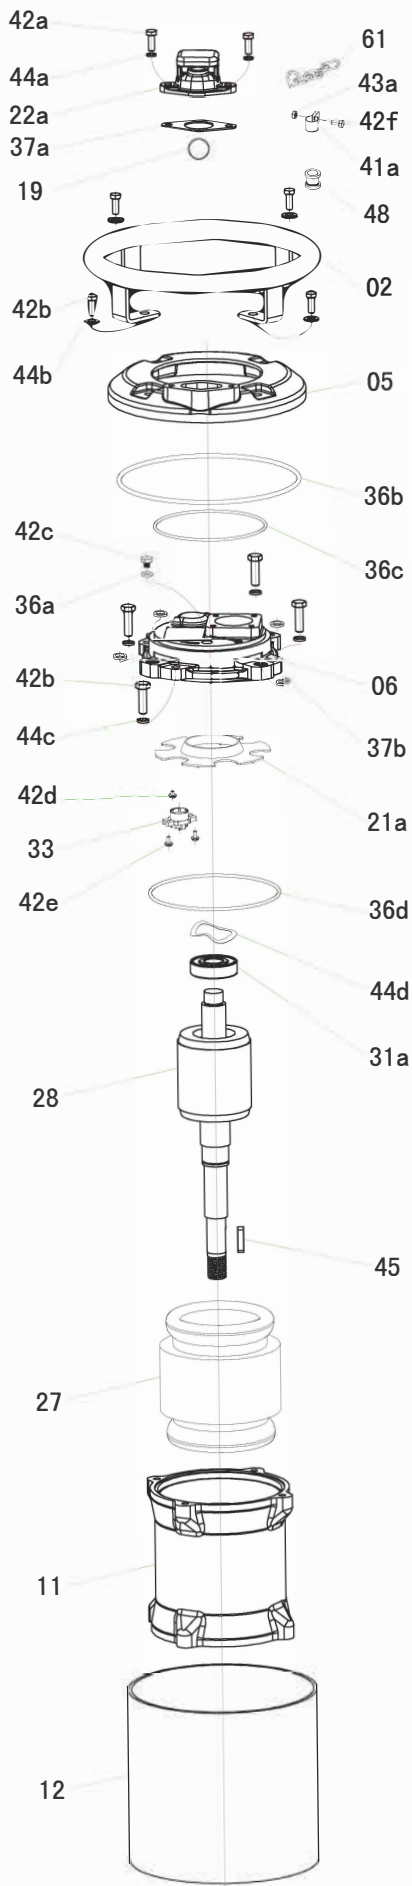

SVX 322 / 337 / 437

NO: 2018. 06

Bei Ersatzteilbestellungen bitte Pumpentyp angeben!
For spare part orders please specify pump type and ser. no.!

SVX 2.2 - 3.7 kW

Index	Art.	Part name / Bezeichnung	Q' ty / Stck.	Material
01		Hose coupling / Schlauchanschluss	1	Cast iron
02		Handle / Traggriff	1	Steel
03		Terminal box / Kabeleinführung	1	Cast iron
05		Upper cover / Hauptdeckel	1	Cast iron
06		Up-Bearing house / Oberes Lagergehäuse	1	Cast iron
07		Bearing house / Lagergehäuse	1	Cast iron
10		Seal house / Dichtungsgehäuse	1	Cast iron
11		Motor body / Motorgehäuse	1	Cast iron
12		Outer casing / Pumpenmantel	1	Steel
13		Pump body / Pumpengehäuse	1	Cast iron
14a		Impeller / Laufrad	1	High chrome alloy
14b		Agitator / Rührwerk	1	High chrome alloy
16		Inlet plate / Saugplatte	1	Ductile iron
19		Check valve / Schwimmerkugel	1	NBR
21a		Protecting plate / Isolationsplatte	1	
21b		Cable tube / Kabeltülle	1	NBR
22a		valve seat / Ventilsitz	1	Cast iron
22b		Seat assembly / Bodenplatte	1	Cast iron
25		Strainer / Sieb	1	Steel
27		Stator / Stator	1	
28		Rotor / Rotor	1	Shaft : AIS I420SS
31a		Bearing / Kugellager	1	
31b		Bearing / Kugellager	1	
33		Motor protector / Motorschutz	1	
34		Mechanical seal / Gleitringdichtung	1	Sic-Sic/Sic-Sic
35		Oil seal / Öldichtung	1	
36a		O'ring / O-Ring	2	NBR
36b		O'ring / O-Ring	2	NBR
36c		O'ring / O-Ring	1	NBR
36d		O'ring / O-Ring	2	NBR
36e		O'ring / O-Ring	1	NBR
36f		O'ring / O-Ring	1	NBR
36g		O'ring / O-Ring	1	NBR
37a		Gasket / Packung	1	NBR
37b		Gasket / Packung	4	NBR
37c		Gasket / Packung	1	NBR
37d		Gasket / Packung	1	PVC
38		Shaft sleeve / Wellenschutzhülse	1	AIS I420SS
41a		Cable clamping band / Blech Zugentlastung	1	AIS I420SS
41b		Bearing fixing plate / Lagerblech	1	
41c		Mechanical seal fixing plate / Sicherungsblech	1	
42a		Bolt / Schraube	2	AIS I304SS
42b		Bolt / Schraube	16	AIS I304SS
42c		Screw / Schraube	2	AIS I304SS
42d		Screw / Schraube	1	
42e		Screw / Schraube	2	
42f		Bolt / Schraube	1	AIS I304SS
42g		Bolt / Schraube	4	AIS I304SS
42l		Bolt / Schraube	4	
42J		Bolt / Schraube	4	AIS I304SS
42K		Screw / Schraube	4	AIS I304SS
42L		Screw / Schraube	3	AIS I304SS
42m		Bolt / Schraube	3	AIS I304SS
42n		Stud / Gewindebolzen	3	AIS I420SS
43a		Nut / Mutter	1	AIS I304SS
43b		Cable nut / Kabelverschraubung	1	AIS I304SS
43c		Nut / Mutter	3	AIS I304SS
44a		Spring washer / Federring	6	AIS I304SS
44b		washer / Scheibe	4	AIS I304SS
44c		Spring washer / Federring	16	AIS I304SS
44d		Wave pad / Wellenscheibe	1	65Mn
44e		Washer / Scheibe	1	AIS I304SS
44f		Profiled pad / Profilscheibe	1	AIS I420SS
44g		Spring washer / Federring	1	AIS I304SS
44h		Spring washer / Federring	4	
44l		Bearing washer / Lagerscheibe	1	
44J		Spring washer / Federring	7	AIS I304SS
44K		Impeller washer / Laufradscheibe	1	AIS I304SS
44L		Washer / Scheibe	6	AIS I304SS
45		Key / Keil	1	AIS I304SS
46		Cirdips for shaft / Nutring	1	65Mn
47		Cable / Kabel	1	
47※	005037055	Cable assembly / Kabelset kpl.	1	
48		Rubber sleeve / Gummi Zugentlastung	1	NBR
61		Chain / Kette	1	