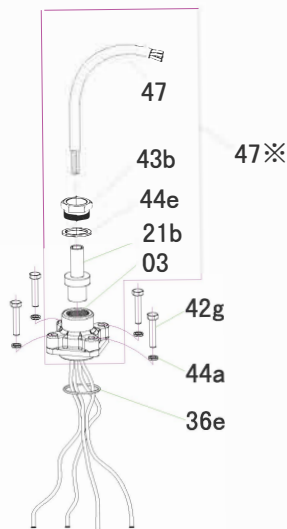

SVX 322 / 337 / 437

NO: 2018. 06

Bei Ersatzteilbestellungen bitte Pumpentyp angeben!
For spare part orders please specify pump type and ser. no.!

SVX 2.2 - 3.7 kW

Index	Art.	Part name / Bezeichnung	Q' ty / Stck.	Material
01		Hose coupling / Schlauchanschluss	1	Cast iron
02		Handle / Traggriff	1	Steel
03		Terminal box / Kabeleinführung	1	Cast iron
05		Upper cover / Hauptdeckel	1	Cast iron
06		Up-Bearing house / Oberes Lagergehäuse	1	Cast iron
07		Bearing house / Lagergehäuse	1	Cast iron
10		Seal house / Dichtungsgehäuse	1	Cast iron
11		Motor body / Motorgehäuse	1	Cast iron
12		Outer casing / Pumpenmantel	1	Steel
13		Pump body / Pumpengehäuse	1	Cast iron
14a		Impeller / Laufrad	1	High chrome alloy
14b		Agitator / Rührwerk	1	High chrome alloy
16		Inlet plate / Saugplatte	1	Ductile iron
19		Check valve / Schwimmerkugel	1	NBR
21a		Protecting plate / Isolationsplatte	1	
21b		Cable tube / Kabeltülle	1	NBR
22a		valve seat / Ventilsitz	1	Cast iron
22b		Seat assembly / Bodenplatte	1	Cast iron
25		Strainer / Sieb	1	Steel
27		Stator / Stator	1	
28		Rotor / Rotor	1	Shaft : AIS I420SS
31a		Bearing / Kugellager	1	
31b		Bearing / Kugellager	1	
33		Motor protector / Motorschutz	1	
34		Mechanical seal / Gleitringdichtung	1	Sic-Sic/Sic-Sic
35		Oil seal / Öldichtung	1	
36a		O'ring / O-Ring	2	NBR
36b		O'ring / O-Ring	2	NBR
36c		O'ring / O-Ring	1	NBR
36d		O'ring / O-Ring	2	NBR
36e		O'ring / O-Ring	1	NBR
36f		O'ring / O-Ring	1	NBR
36g		O'ring / O-Ring	1	NBR
37a		Gasket / Packung	1	NBR
37b		Gasket / Packung	4	NBR
37c		Gasket / Packung	1	NBR
37d		Gasket / Packung	1	PVC
38		Shaft sleeve / Wellenschutzhülse	1	AIS I420SS
41a		Cable clamping band / Blech Zugentlastung	1	AIS I420SS
41b		Bearing fixing plate / Lagerblech	1	
41c		Mechanical seal fixing plate / Sicherungsblech	1	
42a		Bolt / Schraube	2	AIS I304SS
42b		Bolt / Schraube	16	AIS I304SS
42c		Screw / Schraube	2	AIS I304SS
42d		Screw / Schraube	1	
42e		Screw / Schraube	2	
42f		Bolt / Schraube	1	AIS I304SS
42g		Bolt / Schraube	4	AIS I304SS
42l		Bolt / Schraube	4	
42J		Bolt / Schraube	4	AIS I304SS
42K		Screw / Schraube	4	AIS I304SS
42L		Screw / Schraube	3	AIS I304SS
42m		Bolt / Schraube	3	AIS I304SS
42n		Stud / Gewindebolzen	3	AIS I420SS
43a		Nut / Mutter	1	AIS I304SS
43b		Cable nut / Kabelverschraubung	1	AIS I304SS
43c		Nut / Mutter	3	AIS I304SS
44a		Spring washer / Federring	6	AIS I304SS
44b		washer / Scheibe	4	AIS I304SS
44c		Spring washer / Federring	16	AIS I304SS
44d		Wave pad / Wellenscheibe	1	65Mn
44e		Washer / Scheibe	1	AIS I304SS
44f		Profiled pad / Profilscheibe	1	AIS I420SS
44g		Spring washer / Federring	1	AIS I304SS
44h		Spring washer / Federring	4	
44l		Bearing washer / Lagerscheibe	1	
44J		Spring washer / Federring	7	AIS I304SS
44K		Impeller washer / Laufradscheibe	1	AIS I304SS
44L		Washer / Scheibe	6	AIS I304SS
45		Key / Keil	1	AIS I304SS
46		Cirdips for shaft / Nutring	1	65Mn
47		Cable / Kabel	1	
47※	005037055	Cable assembly / Kabelset kpl.	1	
48		Rubber sleeve / Gummi Zugentlastung	1	NBR
61		Chain / Kette	1	