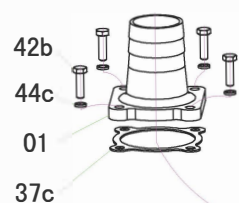

SVX 322 / 337 / 437

NO: 2018. 06

Bei Ersatzteilbestellungen bitte Pumpentyp angeben!
For spare part orders please specify pump type and ser. no.!

SVX 2.2 - 3.7 kW

Index	Art.	Part name / Bezeichnung	Q' ty / Stck.	Material
01		Hose coupling / Schlauchanschluss	1	Cast iron
02		Handle / Traggriff	1	Steel
03		Terminal box / Kabeleinführung	1	Cast iron
05		Upper cover / Hauptdeckel	1	Cast iron
06		Up-Bearing house / Oberes Lagergehäuse	1	Cast iron
07		Bearing house / Lagergehäuse	1	Cast iron
10		Seal house / Dichtungsgehäuse	1	Cast iron
11		Motor body / Motorgehäuse	1	Cast iron
12		Outer casing / Pumpenmantel	1	Steel
13		Pump body / Pumpengehäuse	1	Cast iron
14a		Impeller / Laufrad	1	High chrome alloy
14b		Agitator / Rührwerk	1	High chrome alloy
16		Inlet plate / Saugplatte	1	Ductile iron
19		Check valve / Schwimmerkugel	1	NBR
21a		Protecting plate / Isolationsplatte	1	
21b		Cable tube / Kabeltülle	1	NBR
22a		valve seat / Ventilsitz	1	Cast iron
22b		Seat assembly / Bodenplatte	1	Cast iron
25		Strainer / Sieb	1	Steel
27		Stator / Stator	1	
28		Rotor / Rotor	1	Shaft : AIS I420SS
31a		Bearing / Kugellager	1	
31b		Bearing / Kugellager	1	
33		Motor protector / Motorschutz	1	
34		Mechanical seal / Gleitringdichtung	1	Sic-Sic/Sic-Sic
35		Oil seal / Öldichtung	1	
36a		O'ring / O-Ring	2	NBR
36b		O'ring / O-Ring	2	NBR
36c		O'ring / O-Ring	1	NBR
36d		O'ring / O-Ring	2	NBR
36e		O'ring / O-Ring	1	NBR
36f		O'ring / O-Ring	1	NBR
36g		O'ring / O-Ring	1	NBR
37a		Gasket / Packung	1	NBR
37b		Gasket / Packung	4	NBR
37c		Gasket / Packung	1	NBR
37d		Gasket / Packung	1	PVC
38		Shaft sleeve / Wellenschutzhülse	1	AIS I420SS
41a		Cable clamping band / Blech Zugentlastung	1	AIS I420SS
41b		Bearing fixing plate / Lagerblech	1	
41c		Mechanical seal fixing plate / Sicherungsblech	1	
42a		Bolt / Schraube	2	AIS I304SS
42b		Bolt / Schraube	16	AIS I304SS
42c		Screw / Schraube	2	AIS I304SS
42d		Screw / Schraube	1	
42e		Screw / Schraube	2	
42f		Bolt / Schraube	1	AIS I304SS
42g		Bolt / Schraube	4	AIS I304SS
42l		Bolt / Schraube	4	
42J		Bolt / Schraube	4	AIS I304SS
42K		Screw / Schraube	4	AIS I304SS
42L		Screw / Schraube	3	AIS I304SS
42m		Bolt / Schraube	3	AIS I304SS
42n		Stud / Gewindebolzen	3	AIS I420SS
43a		Nut / Mutter	1	AIS I304SS
43b		Cable nut / Kabelverschraubung	1	AIS I304SS
43c		Nut / Mutter	3	AIS I304SS
44a		Spring washer / Federring	6	AIS I304SS
44b		washer / Scheibe	4	AIS I304SS
44c		Spring washer / Federring	16	AIS I304SS
44d		Wave pad / Wellenscheibe	1	65Mn
44e		Washer / Scheibe	1	AIS I304SS
44f		Profiled pad / Profilscheibe	1	AIS I420SS
44g		Spring washer / Federring	1	AIS I304SS
44h		Spring washer / Federring	4	
44l		Bearing washer / Lagerscheibe	1	
44J		Spring washer / Federring	7	AIS I304SS
44K		Impeller washer / Laufradscheibe	1	AIS I304SS
44L		Washer / Scheibe	6	AIS I304SS
45		Key / Keil	1	AIS I304SS
46		Cirdips for shaft / Nutring	1	65Mn
47		Cable / Kabel	1	
47※	005037055	Cable assembly / Kabelset kpl.	1	
48		Rubber sleeve / Gummi Zugentlastung	1	NBR
61		Chain / Kette	1	